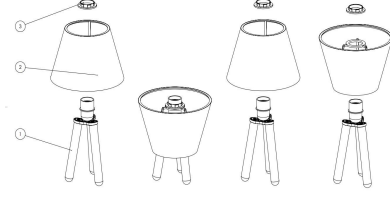

Ambalaj içeriği;

- | | | |
|---|---------------------------------|--------|
| 1 | Alt gövde (tabla ve duy takımı) | 1 Adet |
| 2 | Abajur başlığı | 1 Adet |
| 3 | Duy somunu | 1 Adet |

1

Montaj Talimatı;

- 1 Ürün ambalajından çıkan parçaların adet ve içerik bilgileri ile teyit ediniz.
- 2 "2" nolu başlık ambalajdan ters şekilde montajlı gelmektedir.

- 3 "3" nolu duy somununu saat yönü tersine doğru çevirmek suretiyle sökünüz.

2

- 4 "2" numaralı parçayı 180 derece çevirerek "1" numaralı parçaya monte ediniz.
"2" numaralı parçayı doğru taktıktan sonra, "3" numaralı parçayı saat yönüne

- 5 Ampülü takınız ve 220 V'lık priz girişine fişi sabitleyerek kullanıma hazırlayınız.
- 6 Aydınlatma yapmak için kablo üzerindeki anahtarı "AÇIK" konumuna getiriniz.