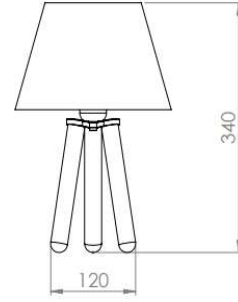

Ambalaj içeriği;

1	Alt gövde (tabla ve duy takımı)	1 Adet
2	Abajur başlığı	1 Adet
3	Duy somunu	1 Adet

1

Montaj Talimatı;

1. 1 Ürün ambalajından çıkan parçaların adet ve içerik bilgileri ile teyit ediniz.
2. 2 "2" nolu başlık ambalajdan ters şekilde montajlı gelmektedir.

1. 3 "3" nolu duy somununu saat yönü tersine doğru çevirmek suretiyle sökünüz.

2

1. 4 "2" numaralı parçayı 180 derece çevirerek "1" numaralı parçaya monte ediniz.
   "2" numaralı parçayı doğru taktıktan sonra, "3" numaralı parçayı saat yönüne

1. 5 Ampülü takınız ve 220 V'lık priz girişine fişi sabitleyerek kullanıma hazırlayınız.
2. 6 Aydınlatma yapmak için kablo üzerindeki anahtarı "AÇIK" konumuna getiriniz.

3

4