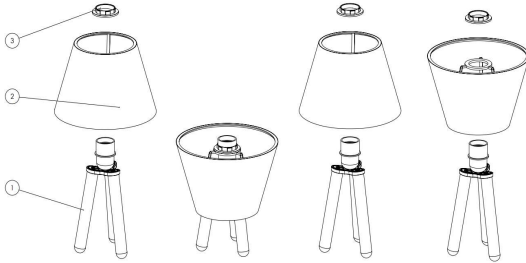

Ambalaj içeriği;

- | | | |
|---|---------------------------------|--------|
| 1 | Alt gövde (tabla ve duy takımı) | 1 Adet |
| 2 | Abajur başlığı | 1 Adet |
| 3 | Duy somunu | 1 Adet |

1

Montaj Talimatı;

- 1 Ürün ambalajından çıkan parçaların adet ve içerik bilgileri ile teyit ediniz.
- 2 "2" nolu başlık ambalajdan ters şekilde montajlı gelmektedir.

- 3 "3" nolu duy somununu saat yönü tersine doğru çevirmek suretiyle sökünüz.

2

- 4 "2" numaralı parçayı 180 derece çevirerek "1" numaralı parçaya monte ediniz.
"2" numaralı parçayı doğru taktıktan sonra, "3" numaralı parçayı saat yönüne

- 5 Ampülü takınız ve 220 V'lık priz girişine fişi sabitleyerek kullanıma hazırlayınız.
- 6 Aydınlatma yapmak için kablo üzerindeki anahtarı "AÇIK" konumuna getiriniz.