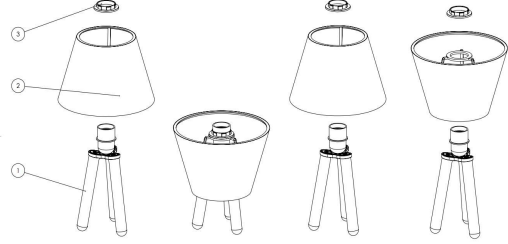

Ambalaj içeriği;

- | | | |
|---|---------------------------------|--------|
| 1 | Alt gövde (tabla ve duy takımı) | 1 Adet |
| 2 | Abajur başlığı | 1 Adet |
| 3 | Duy somunu | 1 Adet |

1

Montaj Talimatı;

- 1 Ürün ambalajından çıkan parçaların adet ve içerik bilgileri ile teyit ediniz.
- 2 "2" nolu başlık ambalajdan ters şekilde montajlı gelmektedir.

- 3 "3" nolu duy somununu saat yönü tersine doğru çevirmek suretiyle sökünüz.

2

- 4 "2" numaralı parçayı 180 derece çevirerek "1" numaralı parçaya monte ediniz.
"2" numaralı parçayı doğru taktıktan sonra, "3" numaralı parçayı saat yönüne

- 5 Ampülü takınız ve 220 V'lık priz girişine fişi sabitleyerek kullanıma hazırlayınız.
- 6 Aydınlatma yapmak için kablo üzerindeki anahtarı "AÇIK" konumuna getiriniz.