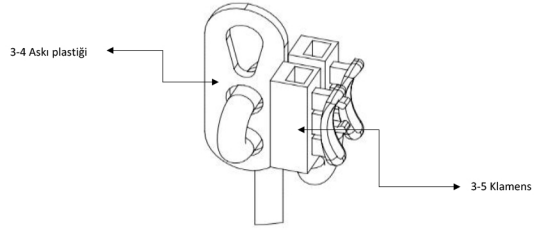

Montaj Talimatı;

1) Ürün ambalajından çıkan parçaların adet ve içerik bilgileri ile teyit ediniz. "1" nolu parça, "3" nolu parça ile birlikte grup halindedir. Poşetinden çıkarınız.
2) "1" nolu parçayı yerinden sökünüz .
3) "2" nolu parçayı ambalajından çıkarınız ve "3-1" nolu duv'a uygun şekilde montajını yapınız ve "1" nolu duv somunu ile sabitleyiniz.

2

5) Uygun olan aydınlatma ekipmanınızı duv'a takınız. Ürünü kullanıma hazır.