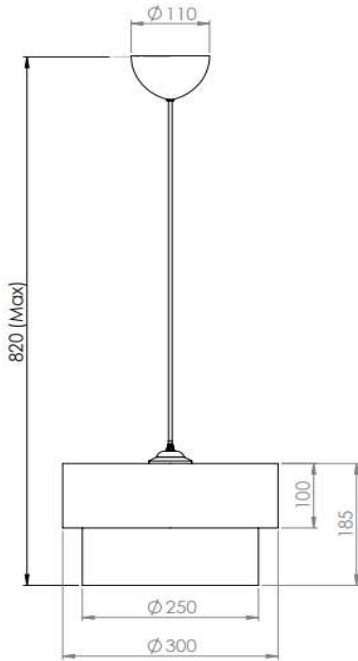

homing
HOME COLLECTION

Ambalaj içeriği;

1 Düy Somunu	1 Adet
2 Başlık	1 Adet
3 Düy tesisatı	1 Adet
3-1 Düy (E27)	1 Adet
3-2 Düy kablosu	1 Adet
3-3 Rotans kapağı	1 Adet
3-4 Askı plastiği	1 Adet

1

Montaj Talimatı;

1) Ürün ambalajından çıkan parçaların adet ve içerik bilgileri ile teyit ediniz. "1" nolu parça, "3" nolu parça ile birlikte grup halindedir. Poşetinden çıkarınız.
2) "1" nolu parçayı yerinden sökünüz.
3) "2" nolu parçayı ambalajından çıkarınız ve "3-1" nolu düy'a uygun şekilde montajını yapınız ve "1" nolu düy somunu ile sabitleyiniz.

2

3

4