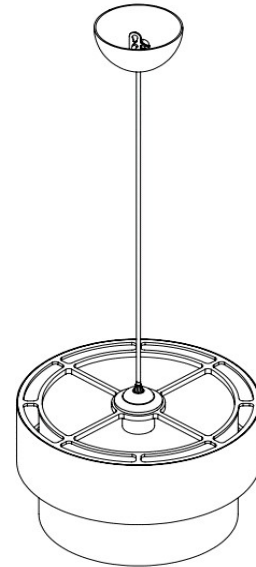

homing
HOME COLLECTION

Ambalaj içeriği;

1 Düy Somunu	1 Adet
2 Başlık	1 Adet
3 Düy tesisatı	1 Adet
3-1 Düy (E27)	1 Adet
3-2 Düy kablosu	1 Adet
3-3 Rotans kapağı	1 Adet
3-4 Askı plastiği	1 Adet

1

Montaj Talimatı;

1) Ürün ambalajından çıkan parçaların adet ve içerik bilgileri ile teyit ediniz. "1" nolu parça, "3" nolu parça ile birlikte grup halindedir. Poşetinden çıkarınız.
2) "1" nolu parçayı yerinden sökünüz.
3) "2" nolu parçayı ambalajından çıkarınız ve "3-1" nolu düy'a uygun şekilde montajını yapınız ve "1" nolu düy somunu ile sabitleyiniz.

2

3

4