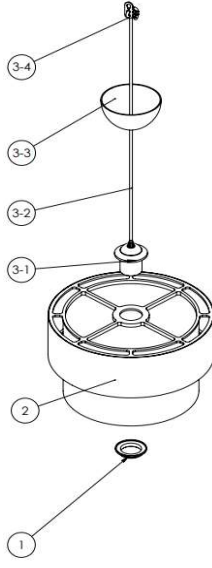

homing
HOME COLLECTION

Ambalaj içeriği;

1 Düy Somunu	1 Adet
2 Başlık	1 Adet
3 Düy tesisatı	1 Adet
3-1 Düy (E27)	1 Adet
3-2 Düy kablosu	1 Adet
3-3 Rotans kapağı	1 Adet
3-4 Askı plastiği	1 Adet

1

Montaj Talimatı;

1) Ürün ambalajından çıkan parçaların adet ve içerik bilgileri ile teyit ediniz. "1" nolu parça, "3" nolu parça ile birlikte grup halindedir. Poşetinden çıkarınız.
2) "1" nolu parçayı yerinden sökünüz.
3) "2" nolu parçayı ambalajından çıkarınız ve "3-1" nolu düy'a uygun şekilde montajını yapınız ve "1" nolu düy somunu ile sabitleyiniz.

2