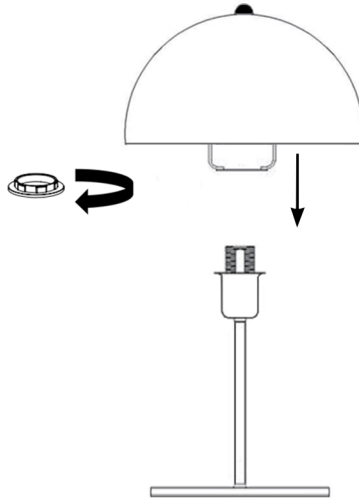

### Ambalaj içeriği;

1	Alt gövde (tabla ve duyu takımı)	1 Adet
2	Abajur başlığı	1 Adet
3	Duy somunu	1 Adet

1

- "2" numaralı parçayı 180 derece çevirerek "1" numaralı parçaya monte ediniz.
- "2" numaralı parçayı doğru taktıktan sonra, "3" numaralı parçayı saat yönüne döndürünüz.

- Ampülü takınız ve 220 V'lık priz girişine fişi sabitleyerek kullanıma hazırlayınız.
- Aydınlatma yapmak için kablo üzerindeki anahtarı "AÇIK" konumuna getiriniz.

2