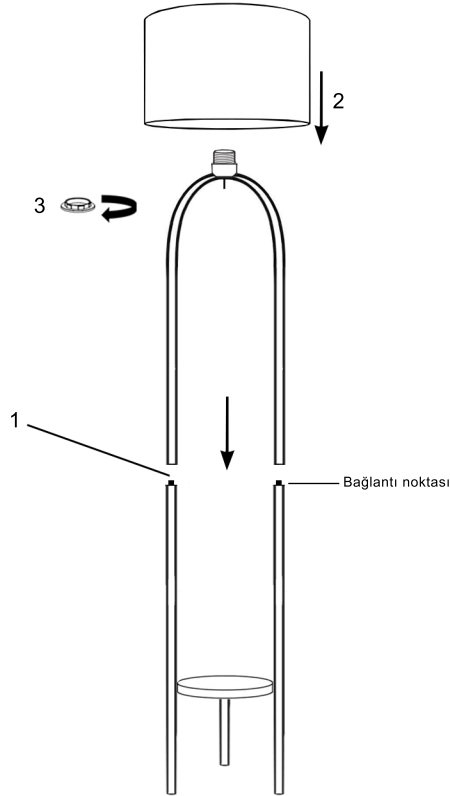

Ambalaj içeriği;

- 1-Başlık
- 2-Gövde
- 3-Ayak zemin plastiği
- 4-Duy somunu

- 1 Adet
- 1 Adet
- 1 Adet
- 1 Adet

- 1- Koli içerisinde iki parça olarak gelen "2" numaralı parçayı montaj şemasında gösterilen bağlantı noktalarına takınız.
- 2-"1" numaralı parçayı "2" numaralı parçaya doğru taktıktan sonra "3" numaralı parçayı saat yönünde döndürünüz.
- 3- Ampülü takınız ve 220 V'lık priz girişine fişi sabitleyerek kullanıma hazırlayınız.
- 4- Aydınlatma yapmak için kablo üzerindeki anahtarı "AÇIK" konumuna getiriniz.

LED
9 W

E 27